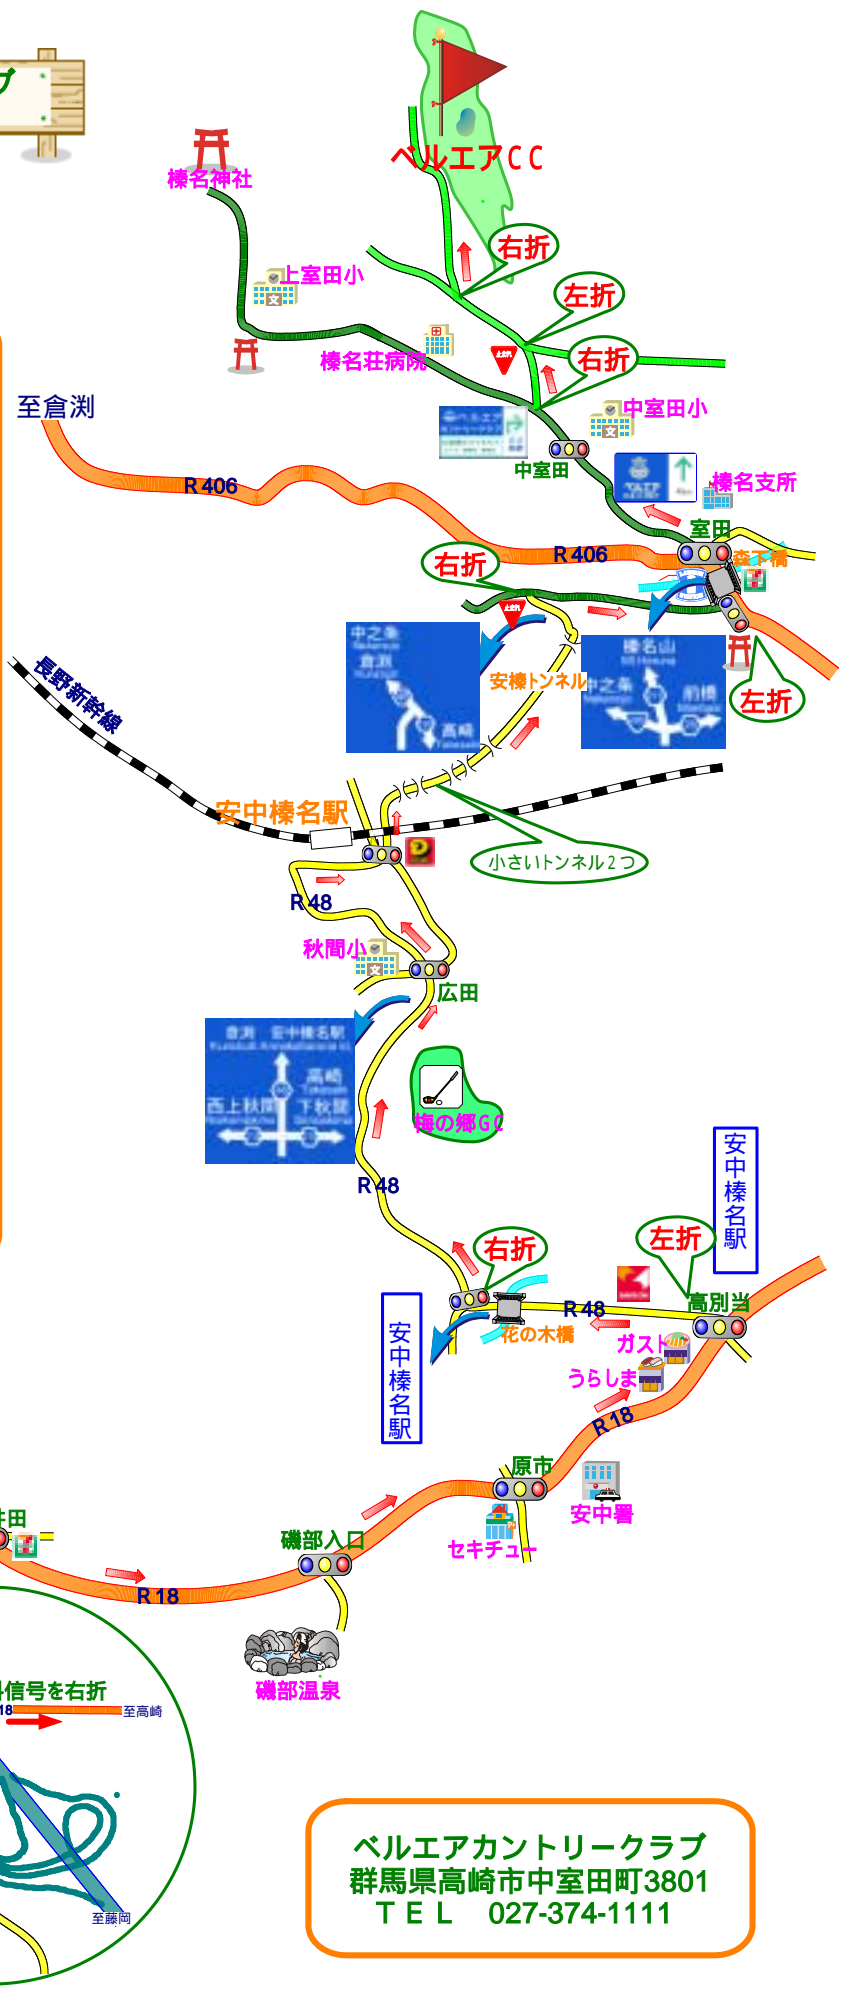

ベルエアカントリークラブ
案内図 ~松井田妙義ICから~

松井田妙義ICより
35分

- 料金所出て高崎方面へ
- 五料信号を右折します
- 高別当信号を左折します
- 花の木橋を渡って信号を右折します
- 広田信号を直進します
- 安中榛名駅前信号を直進します
- 小さいトンネルが2つ
その後、安榛トンネル
- つきあたりを右折します
- 信号を左折します
- 室田信号を直進します
- ベルエアカントリークラブ看板を
右折します
- つきあたりを左折します
- ベルエアカントリークラブ看板を
右折します
- 到着です
ご来場ありがとうございます

ベルエアカントリークラブ
群馬県高崎市中室田町3801
TEL 027-374-1111